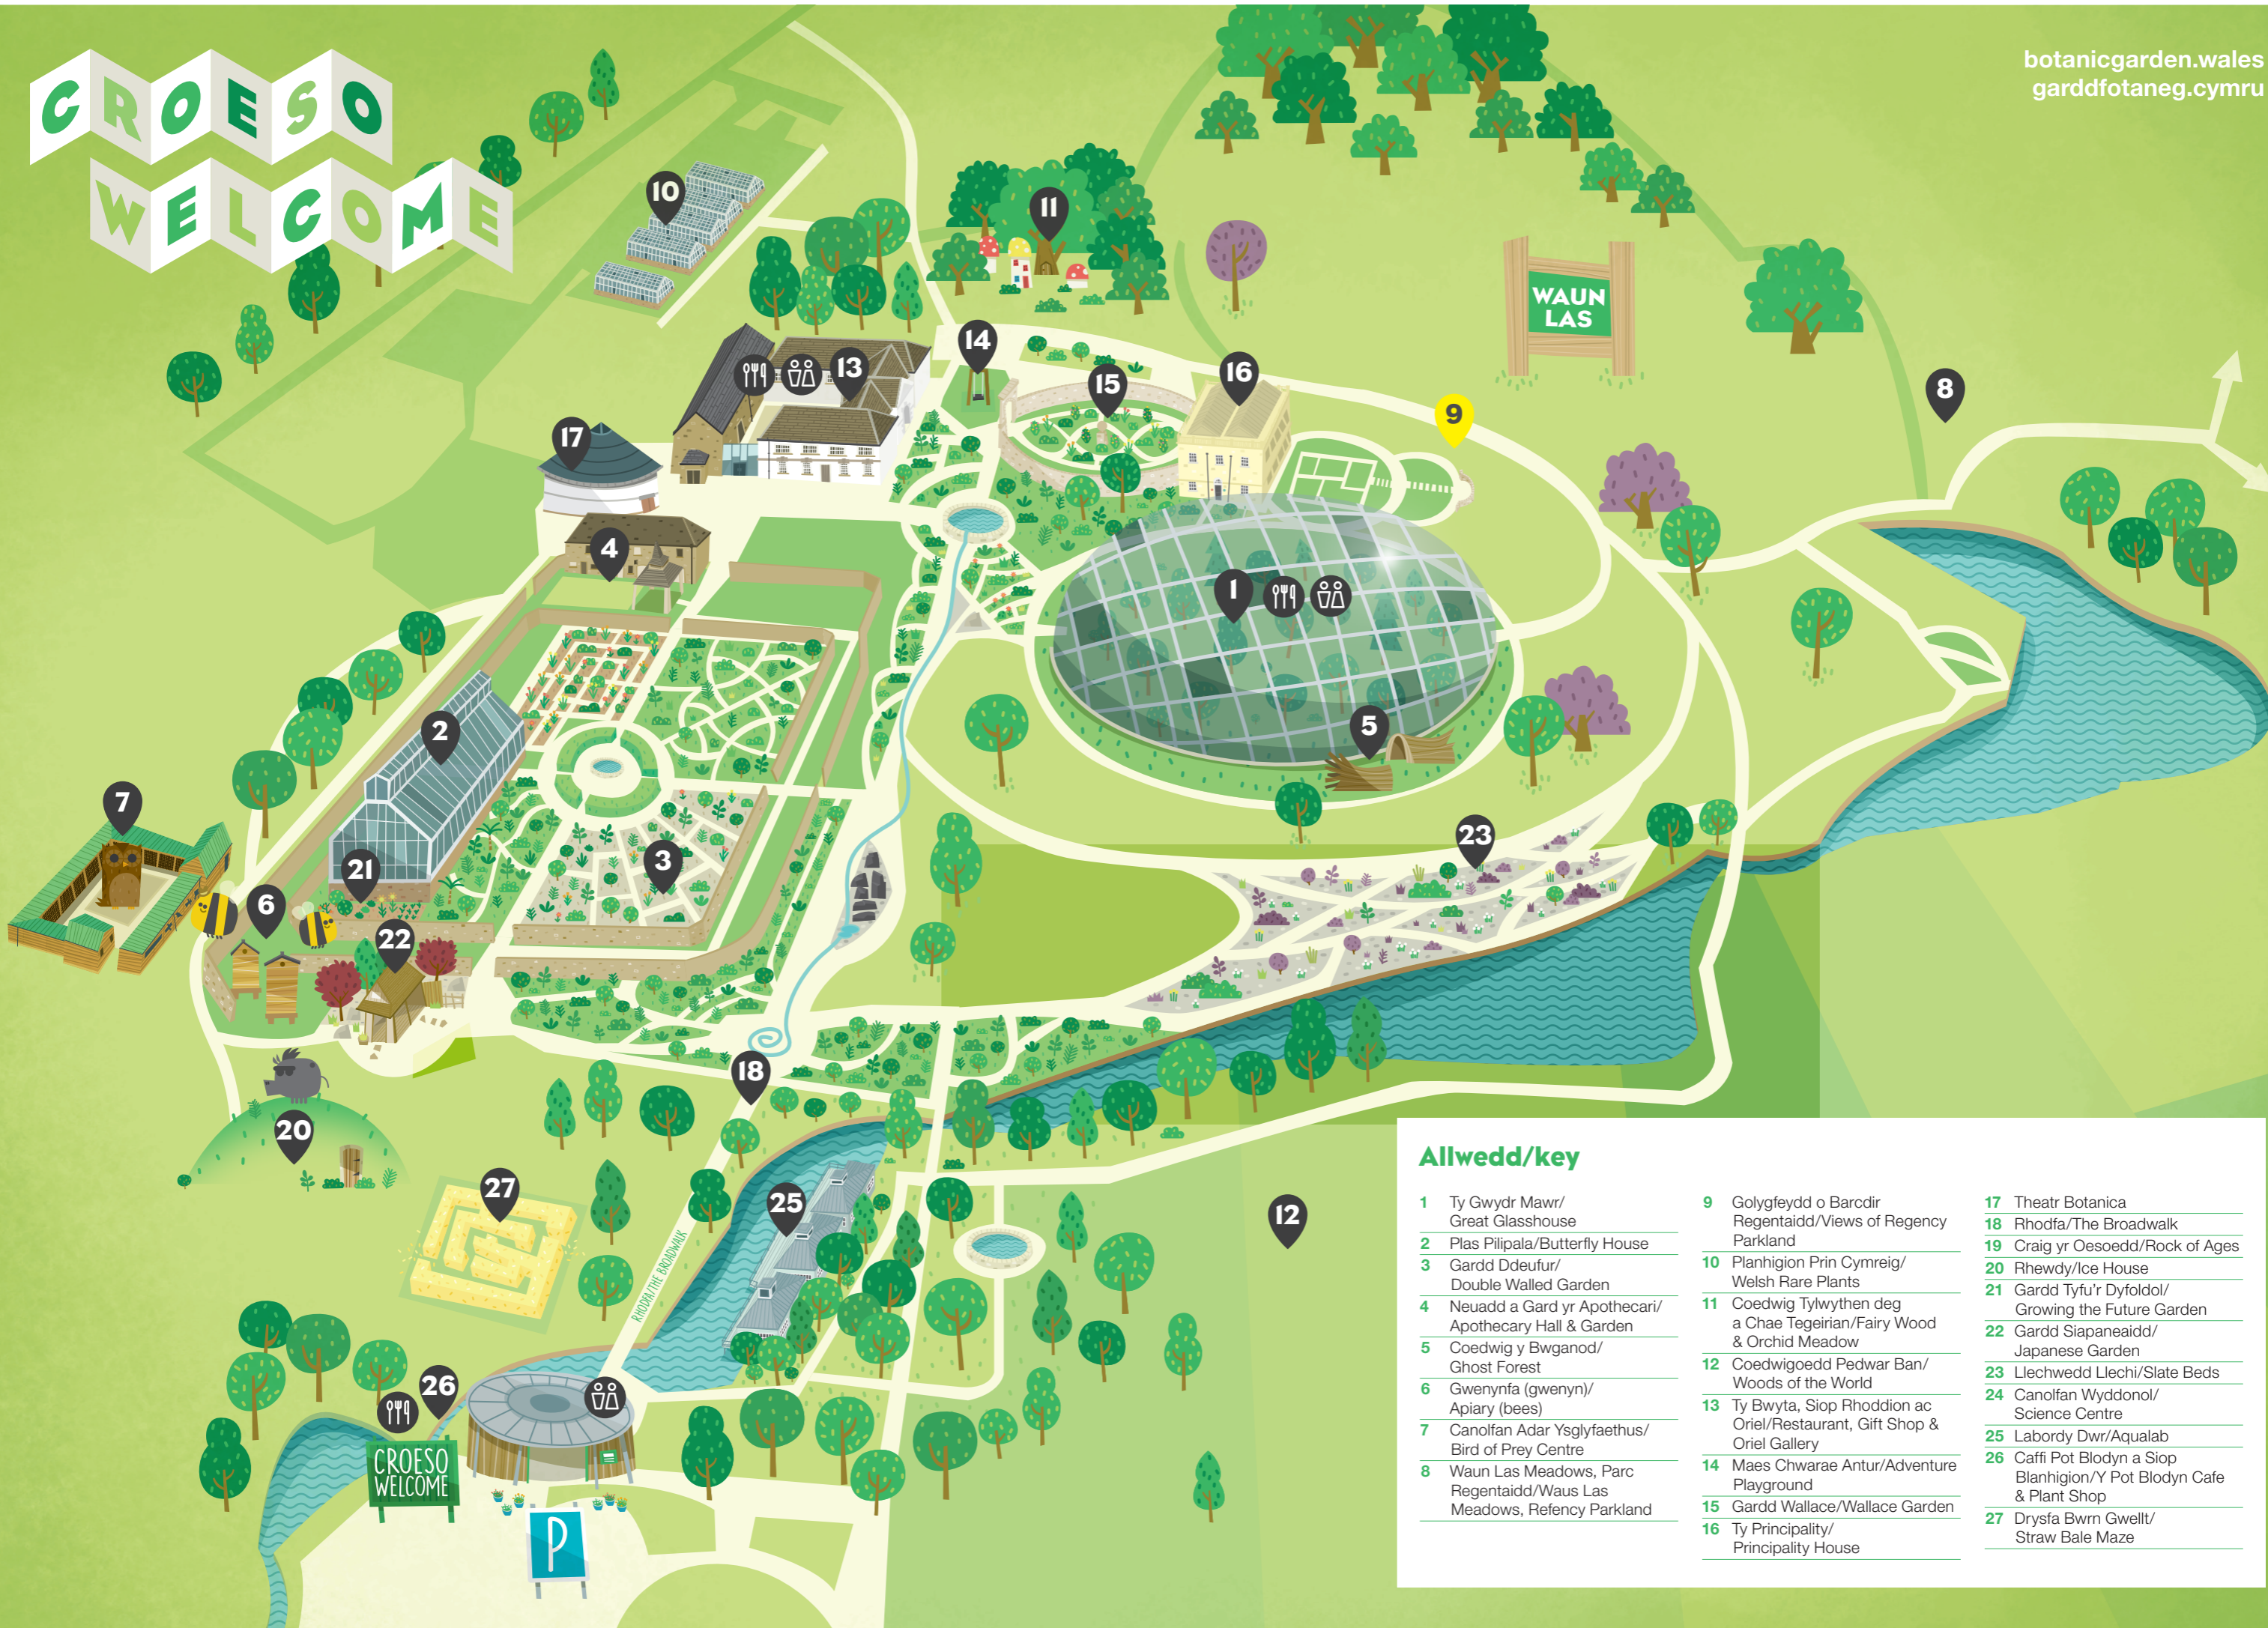

CROESO  
WELCOME

**Allwedd/key**

1 Ty Gwydr Mawr/ Great Glasshouse	9 Golygfeydd o Barcdir Regentaidd/Views of Regency Parkland	17 Theatr Botanica
2 Plas Pilipala/Butterfly House	10 Planhigion Prin Cymreig/ Welsh Rare Plants	18 Rhodfa/The Broadwalk
3 Gardd Ddeufur/ Double Walled Garden	11 Coedwig Tylwythen deg a Chae Tegeirian/Fairy Wood & Orchid Meadow	19 Craig yr Oesoedd/Rock of Ages
4 Neuadd a Gard yr Apothecari/ Apothecary Hall & Garden	12 Coedwigoedd Pedwar Ban/ Woods of the World	20 Rhewdy/Ice House
5 Coedwig y Bwganod/ Ghost Forest	13 Ty Bwyta, Siop Rhoddion ac Oriol/Restaurant, Gift Shop & Oriol Gallery	21 Gardd Tyfu'r Dyfoldol/ Growing the Future Garden
6 Gwenynfa (gwenyn)/ Apiary (bees)	14 Maes Chwarae Antur/Adventure Playground	22 Gardd Siapaneaidd/ Japanese Garden
7 Canolfan Adar Ysglyfaethus/ Bird of Prey Centre	15 Gardd Wallace/Wallace Garden	23 Llechwedd Llechi/Slate Beds
8 Waun Las Meadows, Parc Regentaidd/Waus Las Meadows, Refency Parkland	16 Ty Principality/ Principality House	24 Canolfan Wyddonol/ Science Centre
		25 Labordy Dwr/Aqualab
		26 Caffi Pot Blodyn a Siop Blanhigion/Y Pot Blodyn Cafe & Plant Shop
		27 Drysfa Bwrn Gwellt/ Straw Bale Maze